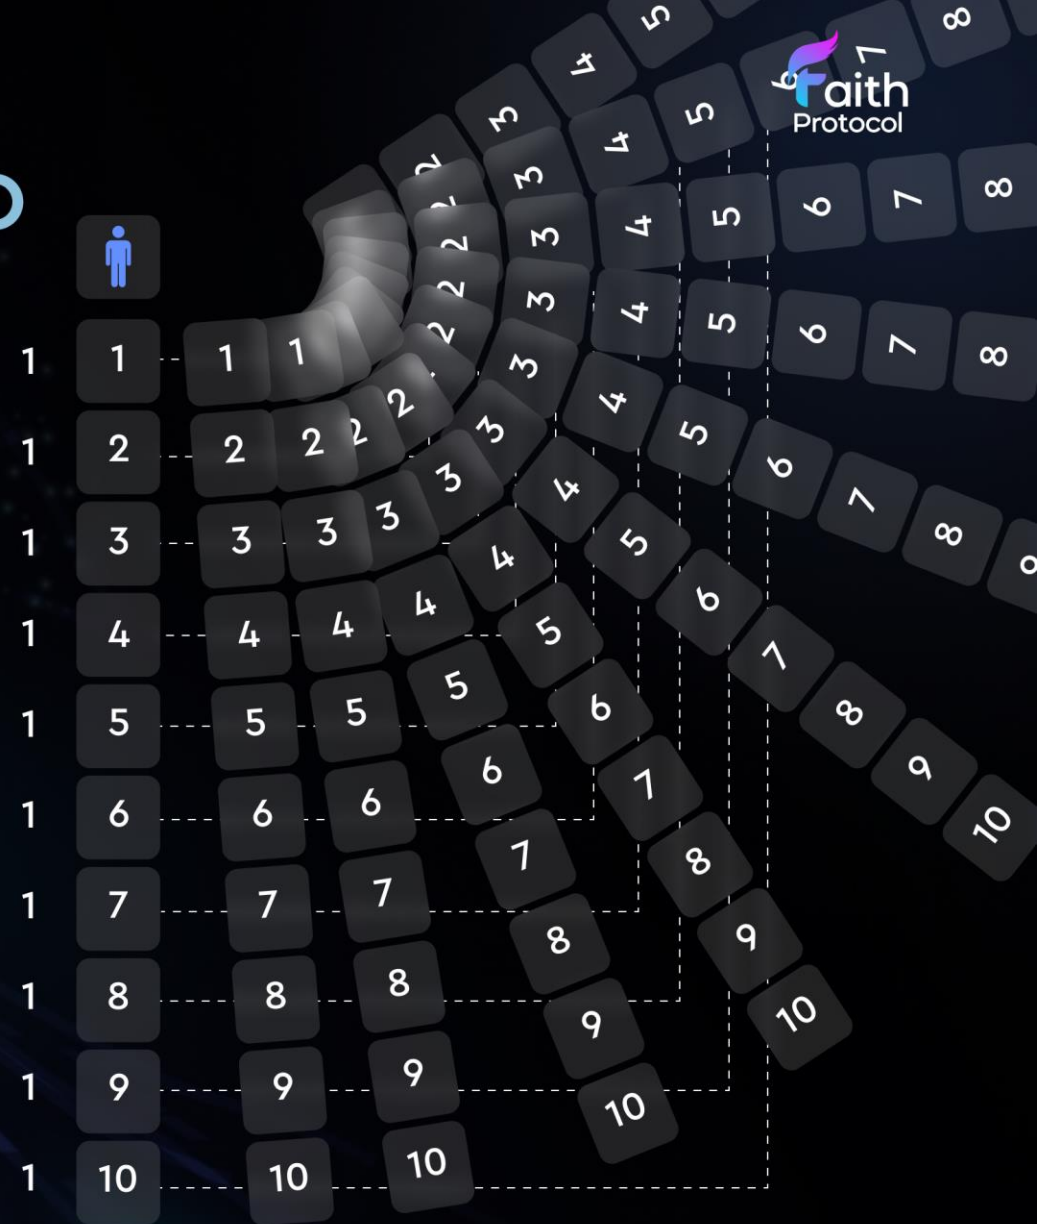

02. Ganho De Repercussão

1 Direct & Team 1023 em seu nível 10

Renda Mínima – $ 3.13.958,7

1 Direct & Team 10230 em seu nível 10

Renda Mínima – $ 31.39.580

1 Direct & Team 102300 em seu nível 10

Renda Mínima – $ 313.95.800

Sem Condição

👉 Obtenha repercussões de todos os pacotes de equipe de 10 níveis e todos