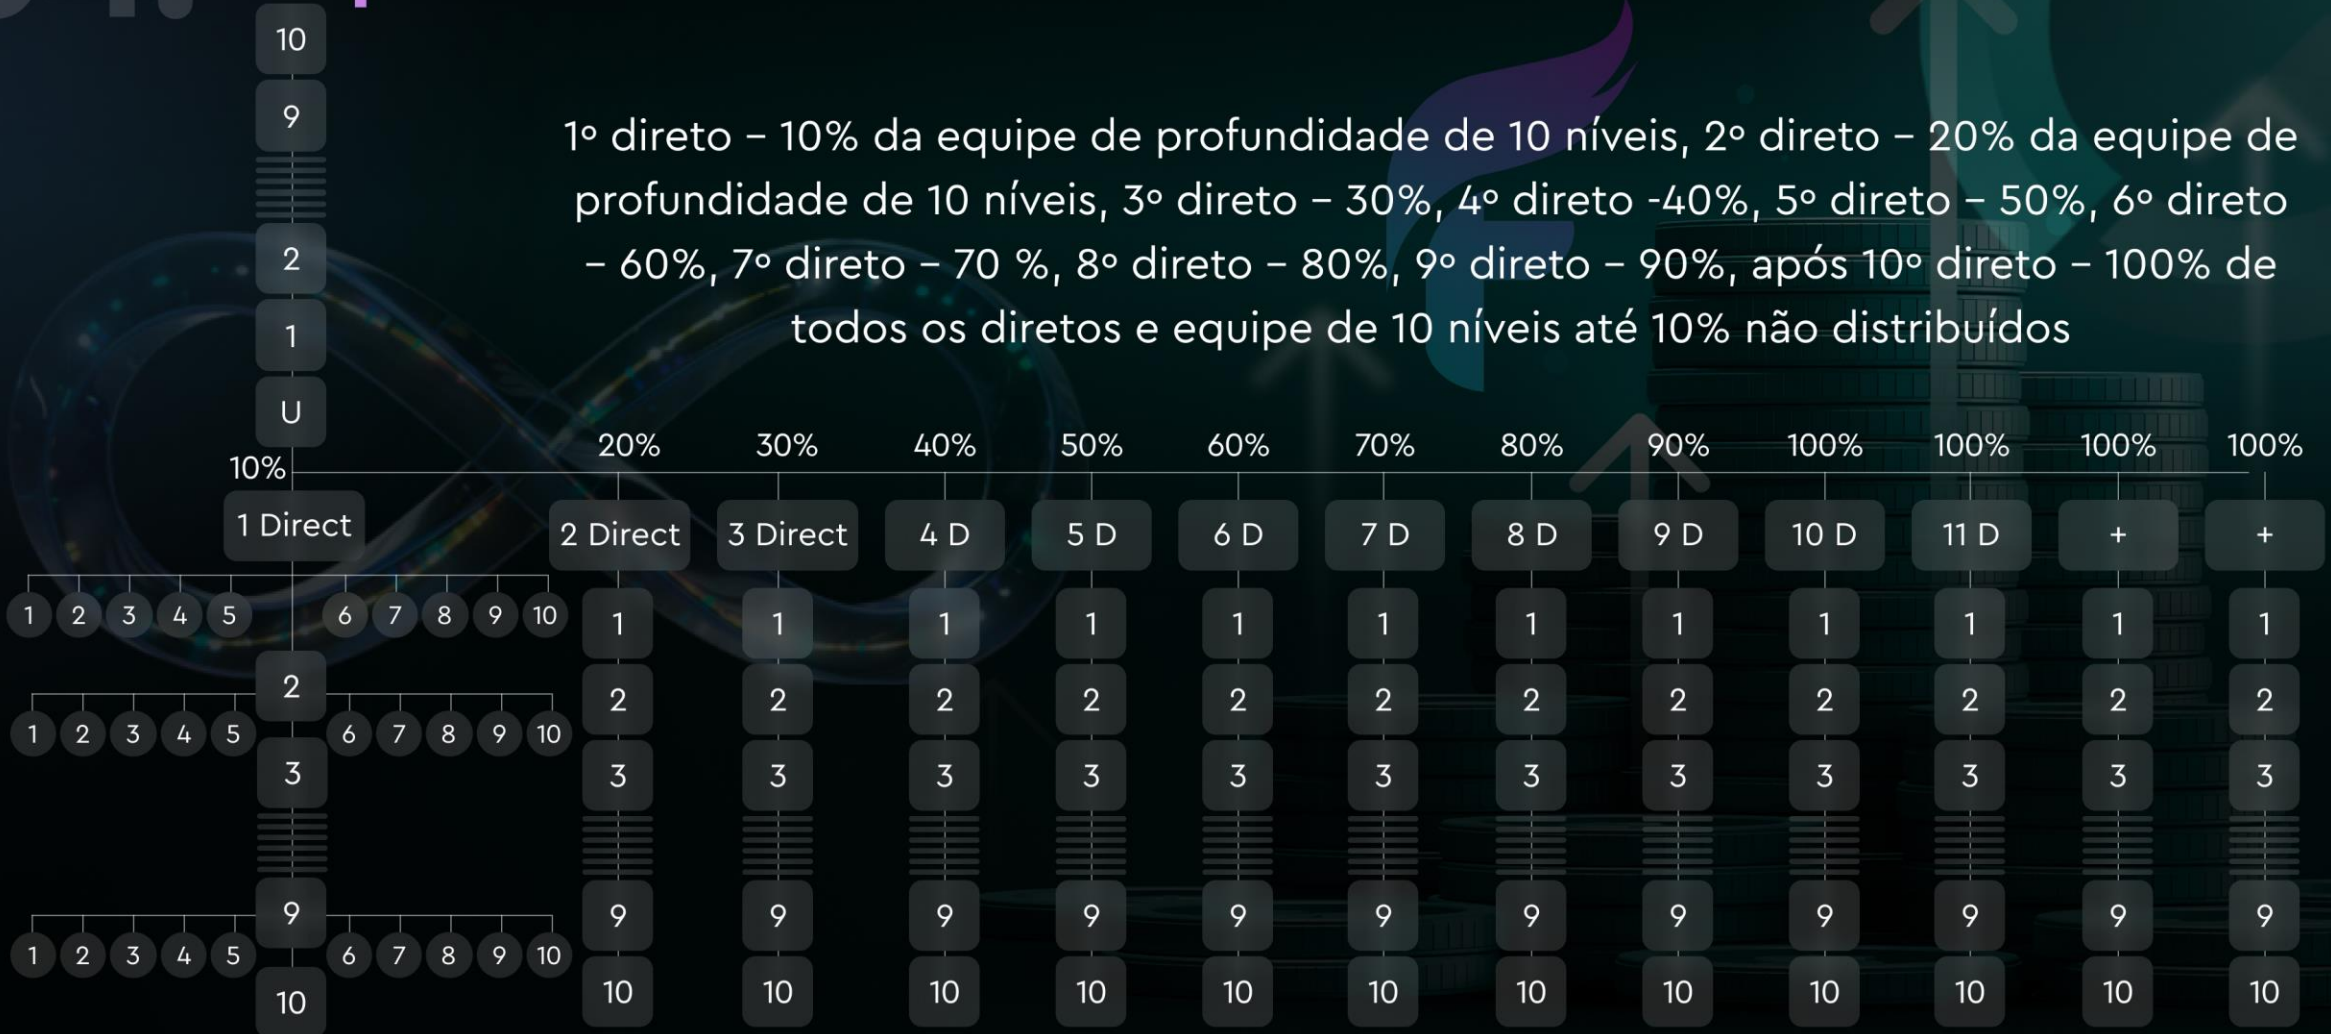

04. Super Perna Renda 10% Ilimitada

1º direto – 10% da equipe de profundidade de 10 níveis, 2º direto – 20% da equipe de profundidade de 10 níveis, 3º direto – 30%, 4º direto -40%, 5º direto – 50%, 6º direto – 60%, 7º direto – 70 %, 8º direto – 80%, 9º direto – 90%, após 10º direto – 100% de todos os diretos e equipe de 10 níveis até 10% não distribuídos